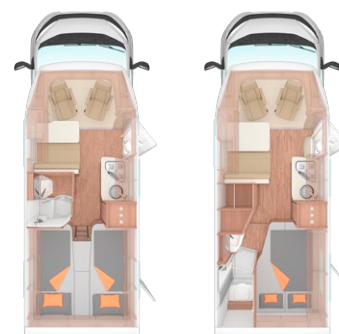

600 MEG

600 MF

R08118217-FR-CH

* Économie / avantage sur les achats individuels.

Les prix indiqués sont les prix de détail recommandés par le fabricant. Les prix indiqués comprennent la taxe sur la valeur ajoutée légale applicable (et tout autre facteur de calcul légal ou taxe qui peut être indiquée séparément). Les prix sont (selon le pays) hors frais de dossier, de livraison et de transport, sauf mention contraire.

Après la conclusion du contrat, les modifications techniques restent dans le cadre de la conception et sont réservés dans la mesure où ils servent le progrès technique et le client de manière raisonnable.

Veillez également tenir compte des informations contenues dans la liste de prix actuelle, en particulier concernant les poids, les options de chargement et les tolérances. La réimpression, également partielle, n'est autorisée qu'avec l'accord écrit préalable de KNAUS TABBERT AG.

L'équipement optionnel inclus augmente le poids du véhicule de production standard. Modèle de comparaison : CaraCompact 600MF/MEG sur une base Fiat. Erreurs et fautes d'impression sous réserve. Images également. Veuillez consulter votre concessionnaire.

** Le véhicule est livré avec un bon pour échanger l'ensemble de médicaments. Le kit de médicaments contient des médicaments disponibles en pharmacie uniquement. Le bon ne peut donc être utilisé que dans la pharmacie de vente par correspondance MediKit responsable sur www.medikit.shop. Sur www.medikit.shop, vous recevrez également de plus amples informations sur votre MediKit.

État 07/22

Tarif de vente incl. 7,7 % TVA* ; documents techniques inclus

62.735 € / 72.773 CHF

Economie par rapport au modèle **600 MEG**

21.847 € / 25.343 CHF

Economie par rapport au modèle **600 MF**

20.941 € / 24.292 CHF

Configurez maintenant CaraCompact
EDITION [PEPPER] sous :
configurator.weinsberg.com