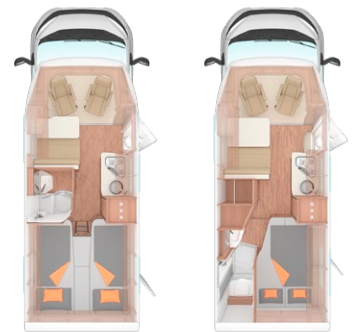

600 MEG

600 MF

R0818210-DE-CH

* Sparvorteil gegenüber Einzelbezug.

Bei den angegebenen Preisen handelt es sich um unverbindliche Preisempfehlungen des Herstellers. Die angegebenen Preise verstehen sich inkl. der jeweils gültigen, gesetzlichen Umsatzsteuer und ggf. weiterer gesetzlich vorgeschriebener Kalkulationsfaktoren oder Steuern, die auch separat ausgewiesen sein können. Die Preise verstehen sich (länderabhängig) exklusive der Kosten für Zulassungspapiere, Auslieferung und Transport soweit nicht ausdrücklich anders beschrieben.

Nach Vertragsschluss bleiben technische Änderungen im Rahmen der Konstruktion vorbehalten, soweit sie dem technischen Fortschritt dienen und dem Kunden zumutbar sind.

Beachten Sie auch die Hinweise in der aktuellen Preisliste, insbesondere zu Gewichten, Zuladungsmöglichkeiten und Toleranzen.

Die enthaltene Zusatzausrüstung erhöht die Masse des Serienfahrzeugs. Vergleichsmodell: CaraCompact 600MF/MEG auf Basis Fiat. Irrtümer und Druckfehler sind vorbehalten. Abbildungen ähnlich. Über Details lassen Sie sich bitte von Ihrem WEINSBERG Händler beraten.

** Dem Fahrzeug liegt ein Gutschein zum Einlösen des Medikamentensets bei. Das Medikamentenset enthält apothekenpflichtige Medikamente. Der Gutschein kann daher ausschließlich bei der zuständigen MediKit-Versandapotheke unter www.mediokit.shop eingelöst werden. Unter www.mediokit.shop erhalten Sie zudem weitere Informationen zu Ihrem MediKit.

Stand 07/22

Jetzt CaraCompact EDITION [PEPPER] konfigurieren unter:
configurator.weinsberg.com/ch