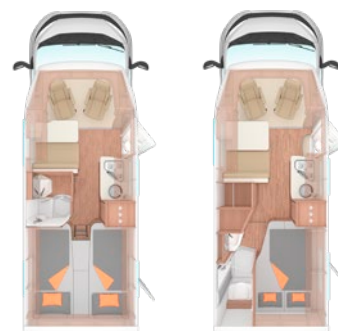

600 MEG

600 MF

RO811757+DE-CH

* Sparvorteil gegenüber Einzelbezug.
Bei den angegebenen Preisen handelt es sich um unverbindliche Preisempfehlungen des Herstellers. Die angegebenen Preise verstehen sich inkl. der jeweils gültigen, gesetzlichen Umsatzsteuer und ggf. weiterer gesetzlich vorgeschriebener Kalkulationsfaktoren oder Steuern, die auch separat ausgewiesen sein können. Die Preise verstehen sich (länderabhängig) exklusive der Kosten für Zulassungspapiere, Auslieferung und Transport soweit nicht ausdrücklich anders beschrieben.

Nach Vertragsschluss bleiben technische Änderungen im Rahmen der Konstruktion vorbehalten, soweit sie dem technischen Fortschritt dienen und dem Kunden zumutbar sind.

Beachten Sie auch die Hinweise in der aktuellen WEINSBERG Preisliste 2022, insbesondere zu Gewichten, Zuladungsmöglichkeiten und Toleranzen sowie die Angaben zur Serienausstattung und die Angaben zu der im Sondermodell enthaltenen Sonderausstattung (inkl. Gewichtsangaben).

Die enthaltene Sonderausstattung erhöht die Masse des Serienfahrzeugs. Vergleichsmodell: CaraCompact 600MF/MEG auf Basis Fiat. Irrtümer und Druckfehler sind vorbehalten. Abbildungen ähnlich. Über Details lassen Sie sich bitte von Ihrem WEINSBERG Händler beraten.

Im Sommer 2021 erfolgt beim FIAT Basisfahrzeug ein Generationswechsel von DUCATO 7 auf DUCATO 8. Eine spätere Drucklegung zur fotografischen Berücksichtigung der Änderung ist leider organisatorisch nicht möglich. Beachten Sie daher bitte, dass Abbildungen des DUCATO teilweise nicht dem aktuellen (neuen) Serienstand entsprechen.

** Dem Fahrzeug liegt ein Gutschein zum Einlösen des Medikamentensets bei. Das Medikamentenset enthält apothekenpflichtige Medikamente. Der Gutschein kann daher ausschließlich bei der zuständigen MediKit-Versandapotheke unter www.mediKit.shop eingelöst werden. Unter www.mediKit.shop erhalten Sie zudem weitere Informationen zu Ihrem MediKit.

Preis Sondermodell techn. Dokumente, 7,7% MwSt.*

55.984 € / 64.942 CHF

Ersparnis 600 MEG

19.753 € / 22.913 CHF

Ersparnis 600 MF

18.938 € / 21.968 CHF