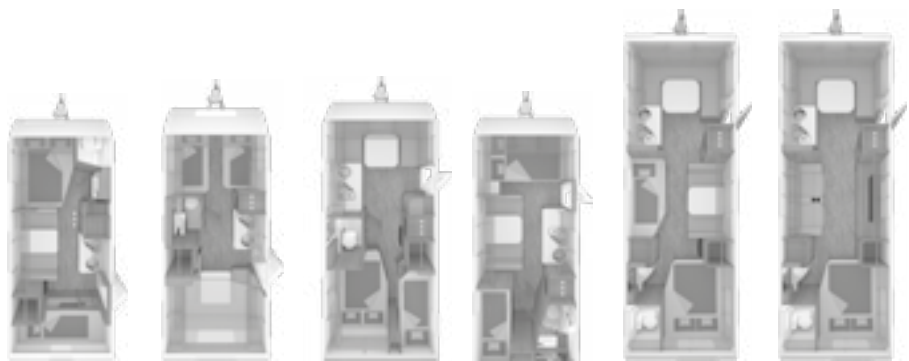

TECHNISCHE GEGEVENS / PRIJZEN

CaraOne / CaraOne [ICE]	500 FDK	540 EUH	550 UK	550 QDK	740 UDF [ICE]	740 UWF [ICE]
BASIS UITVOERING						
Totale lengte inclusief dissel (cm)	719	743	761	759	937	937
Opbouw lengte (cm)	528	552	570	568	746	746
Breedte (buiten/binnen) (cm)	232 / 216	232 / 216	250 / 234	232 / 216	250 / 234	250 / 234
Hoogte (buiten/binnen) (cm)	257 / 196	270 / 209	257 / 196	257 / 196	257 / 196	257 / 196
Omloopmaat voortent (cm) (Opmerking: H139)	981	1.023	1.023	1.021	1.197	1.197
De massa van het lege voertuig (basismodel incl. opties maar zonder basisuitrusting) (kg) (Opmerking: H719)	1.090	1.230	1.190	1.160	1.760	1.870
Rijklaar gewicht (basismodel zonder opties, maar met basisuitrusting) (kg) (Opmerking: H140, H719)	1.130	1.270	1.230	1.200	1.830	1.940
Toegestane maximum massa (kg) (Opmerking: H719)	1.350	1.500	1.500	1.500	2.000	2.500
Maximaal laadvermogen (kg) (Opmerking: H719)	220	230	270	300	170	560
Bandenmaat	195/70 R 14	185 R14C	185 R14C	185 R14C	185/65R14	195/70 R 14
Velgenmaat	5 1/2 J x 14	5 1/2 J x 14	5 1/2 J x 14	5 1/2 J x 14	5 1/2 J x 14	5 1/2 J x 14
Slaapplaatsen (Opmerking: H141)	6	6	6	8	7	4
Maximaal mogelijk aantal slaapplaatsen (Opmerking: H142)	7	6	7	7	8	4
OPBOUW						
Openslaande ramen rondom	6	6	7	6	8	8
Opbouwdeur (breedte x hoogte)	70 x 181	60 x 181	70 x 181	70 x 181	60 x 172	60 x 172
Wanddikte dak	33	33	33	33	33	33
Wanddikte zijwand	33	33	33	33	33	33
Wanddikte bodem	40	40	40	40	45	45
WOONRUIMTE						
Bedmaat voor (cm)	198 x 137	200 x 85 + 188 x 85	215 x 141/135	208 x 139	216 x 154/144	216 x 154/144
Bedmaat midden (cm)	183 x 95/124	-	-	183 x 94/124	2 x 188 x 72; 193 x 94	-
Bedmaat achter (cm)	211 x 74; 211 x 70	199 x 175/133	199 x 137; 189 x 66; 189 x 70	187 x 76; 188 x 70	197 x 156	197 x 156
Bedmaat hefbed (cm)	-	196 x 142	-	-	-	-
WATER						
Vers watertank (volume in liter)	15	15	15	15	45	45
KEUKEN						
Koelkast (volume in liter)	133	133	133	133	177	177
ELEKTRISCHE VOORZIENING						
Aantal 230V aansluitpunten	2	2	2	2	5	5
Aantal USB aansluitpunten	-	-	-	-	2	2
Consumentenprijs all-in	€ 18.330,00	€ 21.020,00	€ 19.960,00	€ 19.290,00	€ 34.500,00	€ 38.310,00