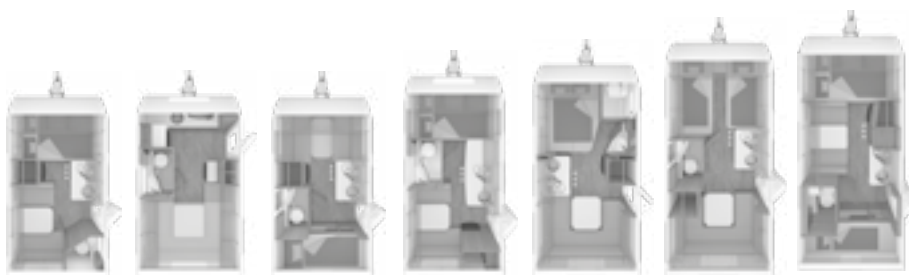

## TECHNISCHE GEGEVENS / PRIJZEN

CaraOne	390 QD	390 PUH	400 LK	420 QD	450 FU	480 EU	480 QDK
<b>BASIS UITVOERING</b>							
Totale lengte inclusief dissel (cm)	593	593	593	635	659	707	707
Opbouwlengthe (cm)	402	402	402	444	468	516	516
Breedte (buiten/binnen) (cm)	220 / 204	232 / 216	220 / 204	220 / 204	232 / 216	232 / 216	232 / 216
Hoogte (buiten/binnen) (cm)	257 / 196	270 / 209	257 / 196	257 / 196	257 / 196	257 / 196	257 / 196
Omloopmaat voortent (cm) (Opmerking: H139)	855	873	855	897	921	969	969
De massa van het lege voertuig (basismodel incl. opties maar zonder basisuitrusting) (kg) (Opmerking: H719)	850	1.000	850	900	960	1.070	1.070
Rijklar gewicht (basismodel zonder opties, maar met basisuitrusting) (kg) (Opmerking: H140, H719)	890	1.040	890	940	1.000	1.110	1.110
Toegestane maximum massa (kg) (Opmerking: H719)	1.100	1.200	1.100	1.100	1.200	1.350	1.350
Maximaal laadvermogen (kg) (Opmerking: H719)	210	160	210	160	200	240	240
Bandenmaat	195/70 R 14	195/70 R 14	195/70 R 14	195/70 R 14	195/70 R 14	195/70 R 14	195/70 R 14
Velgenmaat	5 1/2 J x 14	5 1/2 J x 14	5 1/2 J x 14	5 1/2 J x 14	5 1/2 J x 14	5 1/2 J x 14	5 1/2 J x 14
Slaapplaatsen (Opmerking: H141)	4	4	4	4	4	4	6
Maximaal mogelijk aantal slaapplaatsen (Opmerking: H142)	4	4	5	4	4	4	7
<b>OPBOUW</b>							
Openslaande ramen rondom	5	4	5	5	6	6	6
Opbouwdeur (breedte x hoogte)	60 x 181	70 x 181	60 x 181	70 x 181	60 x 181	60 x 181	70 x 181
Wanddikte dak	33	33	33	33	33	33	33
Wanddikte zijwand	33	33	33	33	33	33	33
Wanddikte bodem	40	40	40	40	40	40	40
<b>WOONRUIMTE</b>							
Bedmaat voor (cm)	196 x 140/128	-	185 x 152/146	196 x 140	199 x 137	212 x 85 / 194 x 85	208 x 140
Bedmaat midden (cm)	-	-	-	-	-	-	183 x 95/124
Bedmaat achter (cm)	187 x 117/88	197 x 189/171	199 x 74; 199 x 70	181 x 117/88	199 x 152/128	199 x 140/128	211 x 74; 211 x 70
Bedmaat hefbed (cm)	-	196 x 142	-	-	-	-	-
<b>WATER</b>							
Vers watertank (volume in liter)	15	15	15	15	15	15	15
<b>KEUKEN</b>							
Koelkast (volume in liter)	106	133	106	106	106	106	133
<b>ELEKTRISCHE VOORZIENING</b>							
Aantal 230V aansluitpunten	2	2	2	2	2	2	2
Aantal USB aansluitpunten	-	-	-	-	-	-	-
<b>Consumentenprijs all-in</b>	<b>€ 13.490,00</b>	<b>€ 17.760,00</b>	<b>€ 13.590,00</b>	<b>€ 15.020,00</b>	<b>€ 16.850,00</b>	<b>€ 17.560,00</b>	<b>€ 17.870,00</b>