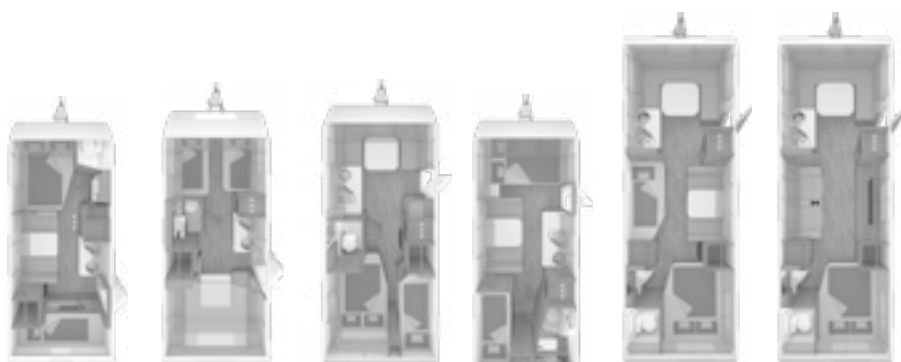

2021-2
NO II NO

WEINSBERG

Dein Urlaub!

TEKNISK INFORMASJON

UNDER**VEIS**

CAMPINGVOGN CaraOne [ICE]

TEKNISKE DATA

CaraOne / CaraOne [ICE]	500 FDK	540 EUH	550 UK	550 QDK	740 UDF [ICE]	740 UWF [ICE]
GRUNNUTRUSTNING						
Lengde inkl. drag (cm)	719	743	761	759	937	937
Nyttelengde (cm)	528	552	570	568	746	746
Bredde cm (ute/inne)	232 / 216	232 / 216	250 / 234	232 / 216	250 / 234	250 / 234
Høyde cm (ute/inne)	257 / 196	270 / 209	257 / 196	257 / 196	257 / 196	257 / 196
Mål rundt fortelt (cm) (Merk: H139)	981	1.023	1.023	1.021	1.197	1.197
Vekten av det tomme kjøretøyet (grunnmodell med ekstraputstyr, men uten standardutstyr) (kg) (Merk: H719)	1.098	1.238	1.202	1.168	1.762	1.872
Vekten av kjøretøyet i kjøpreklar stand (grunnmodell med standardutstyr, men uten ekstraputstyr) (kg) (Merk: H140,H719)	1.130	1.270	1.230	1.200	1.830	1.940
Teknisk tillatt totalvekt (kg) (Merk: H719)	1.350	1.500	1.500	1.500	2.000	2.500
Maksimal lastemulighet (kg) (Merk: H719)	212	222	258	292	168	558
Dekkestørrelse	195 / 70 R 14	185 R 14 C	185 R 14 C	185 R 14 C	185 / 65 R 14	195 / 70 R 14
Felgstørrelse	5 1/2 J x 14	5 1/2 J x 14	5 1/2 J x 14	5 1/2 J x 14	5 1/2 J x 14	5 1/2 J x 14
Soveplasser (Merk: H141)	6	6	6	8	7	4
Maksimalt antall soveplasser (Merk: H142)	7	6	7	7	8	4
PÅBYGG						
Hengslede vinduer helt rundt	6	6	8	6	8	8
Bodelsdør (cm) B x H	70 x 181	60 x 181	70 x 181	70 x 181	60 x 172	60 x 172
Taktykkelse	33	33	33	33	33	33
Veggtykkelse	33	33	33	33	33	33
Gulvtykkelse	40	40	40	40	45	45
BODEL						
Sengemål i front (cm)	198 x 137	200 x 85 + 188 x 85	215 x 141/135	208 x 139	216 x 154/144	216 x 154/144
Sengemål i midten (cm)	183 x 95/124	-	-	183 x 94/124	2 x 188 x 72; 193 x 94	-
Sengemål bak (cm)	211 x 74; 211 x 70	199 x 175/133	199 x 137; 189 x 66; 189 x 70	187 x 76; 188 x 70	197 x 156	197 x 156
Sengemål heve/senkeseng (cm)	-	196 x 142	-	-	-	-
VANN						
Volum av ferskvann i (liter)	15	15	15	15	45	45
KJØKKEN						
Kjøleskap (liter)	133	133	133	133	177	177
STRØMFORSYNING						
Antall stikkontakter 230V	2	2	2	2	5	5
Antall USB kontakter	-	-	-	-	2	2