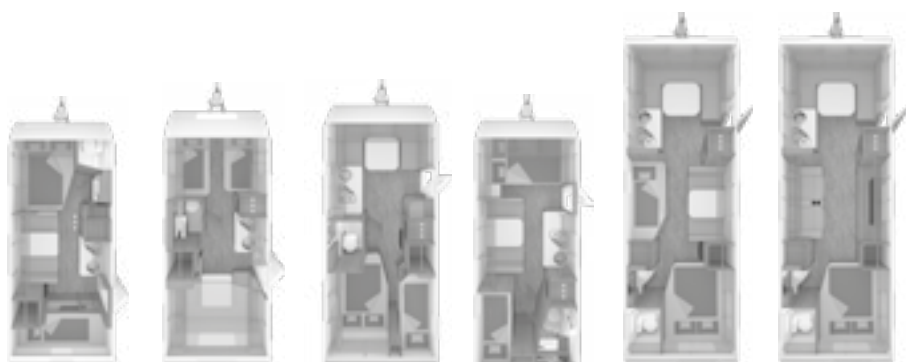

CaraOne / CaraOne [ICE]	500 FDK	540 EUH	550 UK	550 QDK	740 UDF [ICE]	740 UWF [ICE]
SPECIFIKATIONER						
Total længde inkl. trækstang	719	743	761	759	937	937
Indvendig længde (cm)	528	552	570	568	746	746
Bredde (udvendig/indvendig) (cm)	232 / 216	232 / 216	250 / 234	232 / 216	250 / 234	250 / 234
Højde (udvendig/indvendig) (cm)	257 / 196	270 / 209	257 / 196	257 / 196	257 / 196	257 / 196
Omløbsmål, fortelt (cm) (Bemærk: H139)	981	1.023	1.023	1.021	1.197	1.197
Egenvægt (kg) (Bemærk: H719)	1.106	1.246	1.204	1.176	1.760	1.870
Kørekklar vægt (kg) (Bemærk: H140, H719)	1.130	1.270	1.230	1.200	1.830	1.940
Teknisk totalvægt (kg) (Bemærk: H719)	1.350	1.500	1.500	1.500	2.000	2.500
Maksimal nyttelast (Bemærk: H719)	204	214	256	284	170	560
Dækstørrelse	195 / 70 R 14	185 R 14 C	185 R 14 C	185 R 14 C	185 / 65 R 14	195 / 70 R 14
Fælgstørrelse	5 1/2 J x 14	5 1/2 J x 14	5 1/2 J x 14	5 1/2 J x 14	5 1/2 J x 14	5 1/2 J x 14
Sovepladser (Bemærk: H141)	6	6	6	8	7	4
Maksimalt antal sovepladser (Bemærk: H142)	7	6	7	7	8	4
OPBYGNING						
WEINSBERG panorama vindue (front)	6	6	7	6	8	8
Indgangsdør (bredde x højde)	70 x 181	60 x 181	70 x 181	70 x 181	60 x 172	60 x 172
Tagtykkelse	33	33	33	33	33	33
Vægtykkelse	33	33	33	33	33	33
Bundtykkelse	40	40	40	40	45	45
BEBØELSE						
Sengemål front (cm)	198 x 137	200 x 85 + 188 x 85	215 x 141/135	208 x 139	216 x 154/144	216 x 154/144
Sengemål i midten (cm)	183 x 95/124	-	-	183 x 94/124	2 x 188 x 72; 193 x 94	-
Sengemål bag (cm)	211 x 74; 211 x 70	199 x 175/133	199 x 137; 189 x 66; 189 x 70	187 x 76; 188 x 70	197 x 156	197 x 156
Sengemål hæve/sænkeseng (cm)	-	196 x 142	-	-	-	-
VAND						
Friskvandsvolumen (L)	15	15	15	15	45	45
KØKKEN						
Køleskab (L)	133	133	133	133	177	177
ELFORSYNING						
Antal 230 V stikdåser	2	2	2	2	5	5
Antal USB stikdåser	-	-	-	-	2	2