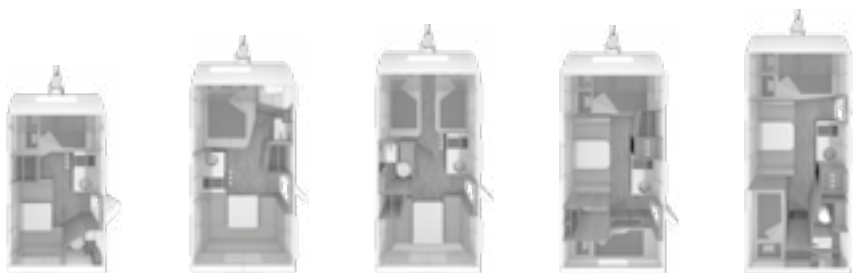

CaraCito	390 QD	450 FU	470 EU	470 QDK	500 QDK
SPECIFIKATIONER					
Total længde inkl. trækstang	593	659	683	683	719
Indvendig længde (cm)	402	468	492	492	528
Bredde (udvendig/indvendig) (cm)	220 / 204	232 / 216	232 / 216	232 / 216	232 / 216
Højde (udvendig/indvendig) (cm)	257 / 196	257 / 196	257 / 196	257 / 196	257 / 196
Omløbsmål, fortelt (cm) (Bemærk: H139)	855	921	945	945	981
Egenvægt (kg) (Bemærk: H719)	810	920	960	960	1.050
Køreklar vægt (kg) (Bemærk: H140,H719)	830	940	980	980	1.070
Teknisk totalvægt (kg) (Bemærk: H719)	1.100	1.200	1.200	1.200	1.350
Maksimal nyttelast (Bemærk: H719)	270	260	220	220	280
Dækstørrelse	195 / 70 R 14	195 / 70 R 14	195 / 70 R 14	195 / 70 R 14	195 / 70 R 14
Fælgstørrelse	5 1/2 J x 14	5 1/2 J x 14	5 1/2 J x 14	5 1/2 J x 14	5 1/2 J x 14
Sovepladser (Bemærk: H141)	4	4	4	6	6
Maksimalt antal sovepladser (Bemærk: H142)	4	4	4	7	7
OPBYGNING					
WEINSBERG panorama vindue (front)	3	3	3	5	5
Indgangsdør (bredde x højde)	57 x 172	57 x 172	57 x 172	57 x 172	57 x 172
Tagtykkelse	33	33	33	33	33
Vægtykkelse	33	33	33	33	33
Bundtykkelse	40	40	40	40	40
BEBOELSE					
Sengemål front (cm)	196 x 140/128	200 x 138	186 x 86 + 198 x 86	208 x 140/128	208 x 140/122
Sengemål i midten (cm)	-	-	-	198 x 95	190 x 95
Sengemål bag (cm)	187 x 117/88	198 x 152/ 128	198 x 125/ 119	210 x 70; 210 x 74	187 x 76; 211 x 70
VAND					
Friskvandsvolumen (L)	15	15	15	15	15
KØKKEN					
Køleskab (L)	66	66	66	133	133
ELFORSYNING					
Antal 230 V stikdåser	1	2	1	1	2
Antal USB stikdåser	-	-	-	2	2