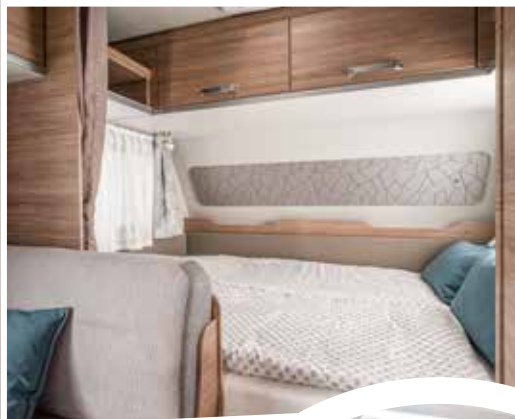

480 QDK – De keuken overtuigt met allerlei doordachte details.

480 QDK – Functioneel. Doordacht. Stijlvol.

450 FU – Het comfortabele tweepersoonsbed ...

480 QDK – Comfortabel tweepersoonsbed.

390 PUH – Compacte indeling.
Unieke ruimtesituatie met rondzit waar je je goed voelt.