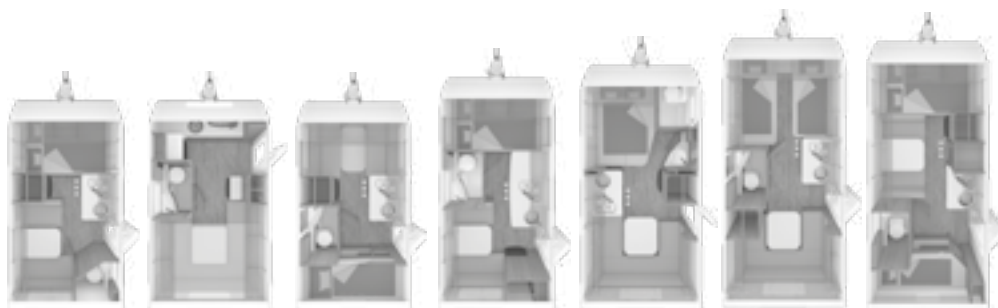

2020-1
Nederland

WEINSBERG

Dein Urlaub!

PRIJSLIJST

Caravan // CaraOne / CaraOne [ICE]

TECHNISCHE GEGEVENS / PRIJZEN

CaraOne	390 QD	390 PUH	400 LK	420 QD	450 FU	480 EU	480 QDK
Totale lengte incl. dissel (cm)	593	593	593	635	659	707	707
Opbouwlengthe (cm)	402	402	402	444	468	516	516
Totale breedte / binnenbreedte (cm)	220 / 204	232 / 216	220 / 204	220 / 204	232 / 216	232 / 216	232 / 216
Totale hoogte / binnenhoogte (cm)	257 / 196	270 / 209	257 / 196	257 / 196	257 / 196	257 / 196	257 / 196
Omloopmaat voortent (cm)	855	873	855	897	921	969	969
Leeggewicht (kg) *	850	ca. 950	850	900	960	1.070	1.070
Rijkglaargewicht (kg) *	890	ca. 990	890	940	1.000	1.110	1.110
Toelaatbaar totaalgewicht (kg) *	1.100	1.200	1.100	1.100	1.200	1.350	1.350
Max. laadvermogen (kg) *	210	ca. 210	210	160	200	240	240
Laag profiel banden:	195/70R14	195/70R14	195/70R14	195/70R14	195/70R14	195/70R14	195/70R14
Velgenmaat	5 1/2 J x 14	5 1/2 J x 14	5 1/2 J x 14	5 1/2 J x 14	5 1/2 J x 14	5 1/2 J x 14	5 1/2 J x 14
Slaapplaatsen	tot 4	tot 4	tot 5 ³⁾	tot 4	4	4	tot 7 ^{1) 3)}
Bedmaat voorin (cm)	196 x 140	-	187 x 145	196 x 140	199 x 137	195 x 86/212 x 86 ⁴⁾	208 x 140
Bedmaat midden (cm)	-	-	-	-	-	-	183 x 95/124 ^{1) 3)}
Bedmaat achterin (cm)	185 x 117/88	199 x 185/165	2 x ca. 199 x 74 ³⁾	185 x 117/88	199 x 152/128	199 x 140/128	2 x ca. 187 x 76 ³⁾
Bedmaat hefbed (cm)	-	201 x 148/134	-	-	-	-	-
Opbouwdeur (cm) B x H	60 x 181	70 x 181	60 x 181	60 x 181	60 x 181	60 x 181	70 x 181
Openslaande ramen rondom (type Dometic C6) 2)	5	4	5	5	6	6	6
Dakluiken met hor	tot 2 ⁶⁾	tot 2 ⁷⁾	tot 2 ⁷⁾	tot 2 ⁶⁾	2	3	3
Ontluchtingskoker	1	1	1	-	1	-	1
Consumentenprijs* af fabriek	12.482,00 €	15.542,00 €	12.482,00 €	13.892,00 €	15.792,00 €	16.452,00 €	16.792,00 €
Consumentenprijs* af dealer	12.980,00 €	16.040,00 €	12.980,00 €	14.390,00 €	16.290,00 €	16.950,00 €	17.290,00 €