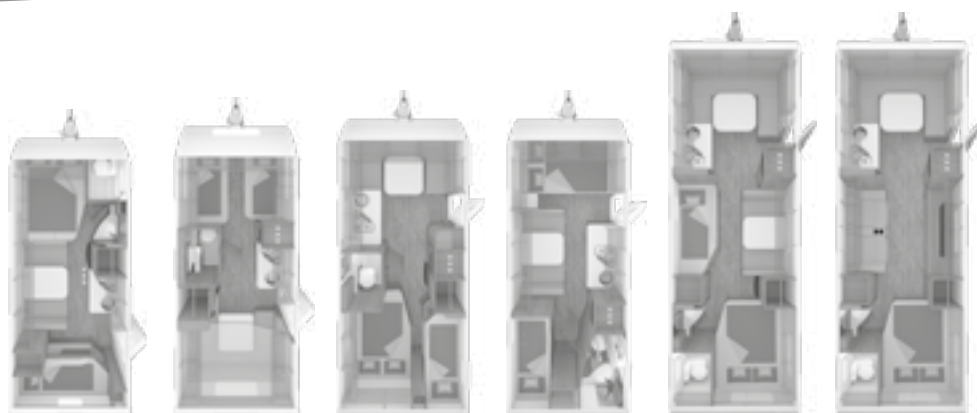

TECHNISCHE GEGEVENS / PRIJZEN

CaraOne	500 FDK	540 EUH	550 UK	550 QDK	740 UDF [ICE]	740 UWF [ICE]
Totale lengte incl. dissel (cm)	719	743	761	759	937	937
Opbouwlengthe (cm)	528	552	570	568	746	746
Totale breedte / binnenbreedte (cm)	232 / 216	232 / 216	250 / 234	232 / 216	250 / 234	250 / 234
Totale hoogte / binnenhoogte (cm)	257 / 196	270 / 209	257 / 196	257 / 196	257 / 196	257 / 196
Omloopmaat voortent (cm)	981	1.023	1.023	1.021	1.197	1.197
Leeggewicht (kg) *	1.090	ca. 1220	1.190	1.160	1.760	1.870
Rijklaargewicht (kg) *	1.130	ca. 1260	1.230	1.200	1.830	1.940
Toelaatbaar totaalgewicht (kg) *	1.350	1.400	1.500	1.500	2.000	2.500
Max. laadvermogen (kg) *	220	ca. 240	270	300	170	560
Laag profiel banden:	195/70R14	185 R14C	185 R14C	185 R14C	185/65 R14	195/70 R 14
Velgenmaat	5 1/2 J x 14	5 1/2 J x 14	5 1/2 J x 14	5 1/2 J x 14	5 1/2 J x 14	5 1/2 J x 14
Slaapplaatsen	tot 7 ^{1) 3)}	6	tot 7 ³⁾	tot 7 ^{1) 3)}	tot 8 ³⁾	4
Bedmaat voorin (cm)	198 x 137	187 x 86/199 x 86 ⁴⁾	216 x 139	208 x 139	216 x 157/147	216 x 157/147
Bedmaat midden (cm)	186 x 94/124 ^{1) 3)}	-	-	183 x 94/124 ^{1) 3)}	2 x 188 x 72; 188 x 94/124 ¹⁾	-
Bedmaat achterin (cm)	2 x ca. 211 x 74 ³⁾	199 x 175/133	199 x 137; 2x 187 x 66 ^{3) 9)}	2 x ca. 187 x 76 ^{3) 8)}	197 x 156	197 x 156
Bedmaat hefbed (cm)	-	201 x 148/134	-	-		
Opbouwdeur (cm) B x H	70 x 181	60 x 181	70 x 181	70 x 181	60 x 172	60 x 172
Openslaande ramen rondom (type Dometic C6) 2)	6	6	7	6	8	8
Dakluiken met hor	2	3	4	4	4	4
Ontluchtingskoker	2	1	-	-	-	-
Consumentenprijs all-in	17.660,00 €	20.390,00 €	19.800,00 €	18.580,00 €	33.150,00 €	36.890,00 €

Genoemde consumentenprijzen zijn all-in prijzen incl. 21% BTW en incl. transport (fabriek-dealer), rijklaar zetten, keuring en homologatie

* Let op de algemene toelichtingen op de achterzijde
- technisch niet mogelijk

¹⁾ Bedverbreding als optie mogelijk

²⁾ Toilet- en voorraam (Type Dometic C5) als optie mogelijk

³⁾ Stapelbedden met 2 of 3 bedden als optie mogelijk

⁴⁾ Rolbedfunctie als optie mogelijk³⁾ Zitgroep met opklapbed i.p.v. 2

etage stapelbed optioneel mogelijk

⁵⁾ Optioneel DL 400x400 bij keuken mogelijk (niet i.c.m. een dakairco)

⁶⁾ Optioneel DL 400x400 boven stapelbed/hefbed mogelijk

⁷⁾ Stapelbed als couch en garagefunctie

⁸⁾ Zitgroep met klapbed i.p.v. 2-dubbel stapelbed