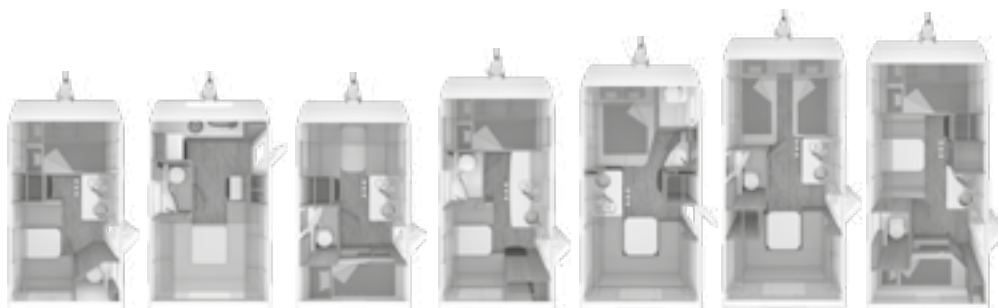

2020-1

BELGIË

WEINSBERG

Dein Urlaub!

PRIJSLIJST

Caravan // CaraOne / CaraOne [ICE]

TECHNISCHE GEGEVENS / PRIJZEN

CaraOne	390 QD	390 PUH	400 LK	420 QD	450 FU	480 EU	480 QDK
Totale lengte incl. dissel (cm)	593	593	593	635	659	707	707
Opbouw lengte (cm)	402	402	402	444	468	516	516
Totale breedte / binnenbreedte (cm)	220 / 204	232 / 216	220 / 204	220 / 204	232 / 216	232 / 216	232 / 216
Totale hoogte / binnenhoogte (cm)	257 / 196	270 / 209	257 / 196	257 / 196	257 / 196	257 / 196	257 / 196
Omloopmaat voortent (cm)	855	873	855	897	921	969	969
Leeggewicht (kg) *	850	ca. 950	850	900	960	1.070	1.070
Rijkglaargewicht (kg) *	890	ca. 990	890	940	1.000	1.110	1.110
Toelaatbaar totaalgewicht (kg) *	1.100	1.200	1.100	1.100	1.200	1.350	1.350
Max. laadvermogen (kg) *	210	ca. 210	210	160	200	240	240
Laag profiel banden:	195/70R14	195/70R14	195/70R14	195/70R14	195/70R14	195/70R14	195/70R14
Velgenmaat	5 1/2 J x 14	5 1/2 J x 14	5 1/2 J x 14	5 1/2 J x 14	5 1/2 J x 14	5 1/2 J x 14	5 1/2 J x 14
Slaapplaatsen	tot 4	tot 4	tot 5 ³⁾	tot 4	4	4	tot 7 ^{1) 3)}
Bedmaat voorin (cm)	196 x 140	-	187 x 145	196 x 140	199 x 137	195 x 86/212 x 86 ⁴⁾	208 x 140
Bedmaat midden (cm)	-	-	-	-	-	-	183 x 95/124 ^{1) 3)}
Bedmaat achterin (cm)	185 x 117/88	199 x 185/165	2 x ca. 199 x 74 ³⁾	185 x 117/88	199 x 152/128	199 x 140/128	2 x ca. 187 x 76 ³⁾
Bedmaat hefbed (cm)	-	201 x 148/134	-	-	-	-	-
Opbouwdeur (cm) B x H	60 x 181	70 x 181	60 x 181	60 x 181	60 x 181	60 x 181	70 x 181
Openslaande ramen rondom (type Dometic C6) 2)	5	4	5	5	6	6	6
Dakluiken met hor	tot 2 ⁶⁾	tot 2 ⁷⁾	tot 2 ⁷⁾	tot 2 ⁶⁾	2	3	3
Ontluchtungskoker	1	1	1	-	1	-	1
Consumentenprijs all-in	12.980,00 €	16.040,00 €	12.980,00 €	14.390,00 €	16.290,00 €	16.950,00 €	17.290,00 €