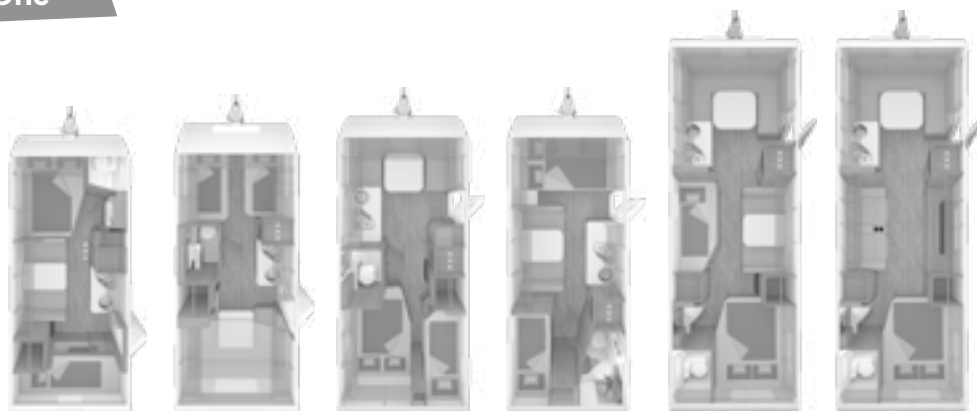

DATOS TÉCNICOS

- CaraOne -

CaraOne	500 FDK	540 EUH	550 UK	550 QDK	740 UDF [ICE]	740 UWF [ICE]
Longitud total con lanza incluida (cm)	719	743	761	759	937	937
Longitud interior sin arcón (cm)	528	552	570	568	746	746
Ancho total / Ancho interior (cm)	232 / 216	232 / 216	250 / 234	232 / 216	250 / 234	250 / 234
Altura total / Altura interior (cm)	257 / 196	270 / 209	257 / 196	257 / 196	257 / 196	257 / 196
Perímetro para avance (cm)	981	1.023	1.023	1.021	1.197	1.197
Peso en vacío (kg)*	1.100	1.230	1.200	1.170	1.770	1.880
Peso en orden de marcha (kg)*	1.140	1.270	1.240	1.210	1.840	1.950
Peso máximo autorizado (kg)*	1.250 / 1.350*	1.400 / 1.500*	1.400 / 1.500*	1.400 / 1.500*	2.000	2.500
Carga útil max. (kg)*	110 / 210	130 / 230	160 / 260	300	170	550
Medidas neumáticos	195/70R14	185 R14C	185 R14C	185 R14C	185/65 R14	195/70 R 14
Medidas llantas	5 1/2 J x 14	5 1/2 J x 14	5 1/2 J x 14	5 1/2 J x 14	5 1/2 J x 14	5 1/2 J x 14
Plazas para dormir	hasta 7 ¹⁾ ³⁾	6	hasta 7 ³⁾	hasta 7 ¹⁾ ³⁾	hasta 8 ³⁾	4
Medidas cama delantera (cm)	198 x 137	187 x 86/199 x 86 ⁴⁾	216 x 139	208 x 139	216 x 157/147	216 x 157/147
Medidas cama central (cm)	186 x 94/124 ¹⁾ ³⁾	-	-	183 x 94/124 ¹⁾ ³⁾	2 x 188 x 72; 188 x 94/124 ¹⁾	-
Medidas cama trasera (cm)	2 x ca. 211 x 74 ³⁾	199 x 175/133	199 x 137; 2x 187 x 66 ³⁾ ⁹⁾	2 x ca. 187 x 76 ³⁾ ⁸⁾	197 x 156	197 x 156
Medidas cama basculante (cm)	-	201 x 148/134	-	-	-	-
Frigorífico (volumen en litros)	133	133	133	133	177	177
Puerta de entrada (cm): ancho x altura	70 x 181	60 x 181	70 x 181	70 x 181	60 x 172	60 x 172
Ventanas abatibles, modelo Dometic C6 ²⁾	6	6	7	6	8	8
Claraboya con mosquitera	2	3 ¹⁰⁾	4	3	4	4
Aireadores de techo	2	1	-	1	-	-

¹⁾ opción: alargamiento cama

²⁾ opción: ventana en baño

³⁾ 3 literas en vez de 2, posible como opción

⁴⁾ Transformación de dos camas individuales en cama matrimonial, posible en opción

⁵⁾ Cama fija en vez de comedor en la parte anterior, disponible como opción con sobreprecio

⁶⁾ Opcional claraboya 400x400 en cocina donde es posible (no con Aire acondicionado)

⁷⁾ Opcional claraboya 400x400 encima literas o cama basculante

⁸⁾ Litera como sofá y función garage opcional

⁹⁾ Midi Heki 700 x 500 opcional encima cama basculante

¹⁰⁾ Midi Heki 700 x 500 opcional encima cama basculante

* Peso opcional con coste de 100€

* v. información en la parte de atrás

- Técnicamente no posible