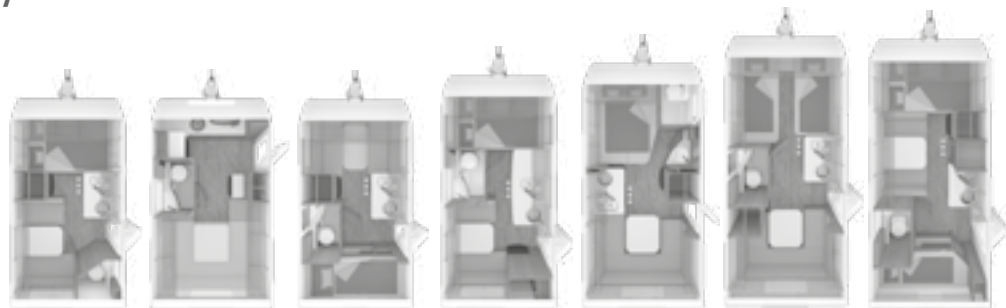

2020-1

WEINSBERG

Dein Urlaub!

TEKNISET TIEDOT / HINNAT

Matkailuvaunut // CaraOne / CaraOne [ICE]

TEKNISET TIEDOT / HINNAT

- CaraOne -

CaraOne	390 QD	390 PUH	400 LK	420 QD	450 FU	480 EU	480 QDK
Kokonaispituus sis. vetoaisan (cm)	593	593	593	635	659	707	707
Sisäpituus (cm)	402	402	402	444	468	516	516
Ulkoleveys / Sisäleveys (cm)	220 / 204	232 / 216	220 / 204	220 / 204	232 / 216	232 / 216	232 / 216
Ulkokorkeus / Sisäkorkeus (cm)	257 / 196	270 / 209	257 / 196	257 / 196	257 / 196	257 / 196	257 / 196
A-mitta (cm)	855	873	855	897	921	969	969
Massa tyhjänä (kg)	850	n. 950	850	900	960	1.070	1.070
Massa ajovalmiina (kg) *	890	n. 990	890	940	1.000	1.110	1.110
Kokonaismassa (kg) *	1.100	1.200	1.100	1.100	1.200	1.350	1.350
Kantavuus (kg) *	210	n. 210	210	160	200	240	240
Rengaskoko	195/70R14	195/70R14	195/70R14	195/70R14	195/70R14	195/70R14	195/70R14
Vannekoko	5 1/2 J x 14	5 1/2 J x 14	5 1/2 J x 14	5 1/2 J x 14	5 1/2 J x 14	5 1/2 J x 14	5 1/2 J x 14
Makuupaikat	jopa 4	jopa 4	jopa 5 ³⁾	jopa 4	4	4	jopa 7 ^{1) 3)}
Vuode edessä (cm)	196 x 140	-	187 x 145	196 x 140	199 x 137	195 x 86/212 x 86 ⁴⁾	208 x 140
Vuode keskellä (cm)	-	-	-	-	-	-	183 x 95/124 ^{1) 3)}
Vuode takana (cm)	185 x 117/88	199 x 185/165	2 x ca. 199 x 74 ³⁾	185 x 117/88	199 x 152/128	199 x 140/128	2 x ca. 187 x 76 ³⁾
	-	201 x 148/134	-	-	-	-	-
Ulko-ovi (cm): L x K ovi	60 x 181	70 x 181	60 x 181	60 x 181	60 x 181	60 x 181	70 x 181
Avattavat ikkunat kasettiverhoilla (Dometic C6) ²⁾	5	4	5	5	6	6	6
Kattoikkunat hyönteisverkolla	jopa 2 ⁶⁾	jopa 2 ⁷⁾	jopa 2 ⁷⁾	jopa 2 ⁶⁾	2	3	3
Kattoventtiili	1	1	1	-	1	-	1
Hinta (sis.alv 24%) + Paikkakuntakohtaiset toimituskulut	15.900,00 €	19.400,00 €	15.900,00 €	17.600,00 €	19.700,00 €	20.500,00 €	20.900,00 €