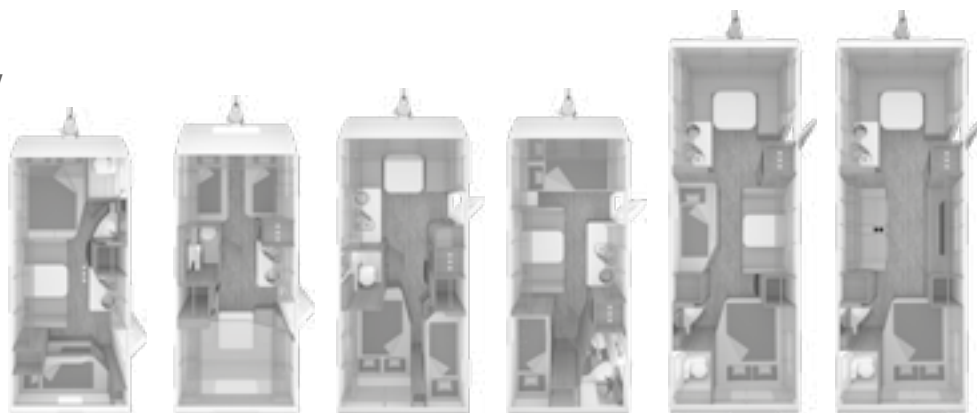

TEKNISET TIEDOT / HINNAT - CaraOne -

CaraOne	500 FDK	540 EUH	550 UK	550 QDK	740 UDF [ICE]	740 UWF [ICE]
Kokonaispituus sis. vetoaisan (cm)	719	743	761	759	937	937
Sisäpituus (cm)	528	552	570	568	746	746
Ulkoleveys / Sisäleveys (cm)	232 / 216	232 / 216	250 / 234	232 / 216	250 / 234	250 / 234
Ulkokorkeus / Sisäkorkeus (cm)	257 / 196	270 / 209	257 / 196	257 / 196	257 / 196	257 / 196
A-mitta (cm)	981	1.023	1.023	1.021	1.197	1.197
Massa tyhjänä (kg)	1.090	n. 1220	1.190	1.160	1.760	1.870
Massa ajovalmiina (kg) *	1.130	n. 1260	1.230	1.200	1.830	1.940
Kokonaismassa (kg) *	1.350	1.400	1.500	1.500	2.000	2.500
Kantavuus (kg) *	220	n. 240	270	300	170	560
Rengaskoko	195/70R14	185 R14C	185 R14C	185 R14C	185/65 R14	195/70 R 14
Vannekoko	5 1/2 J x 14	5 1/2 J x 14	5 1/2 J x 14	5 1/2 J x 14	5 1/2 J x 14	5 1/2 J x 14
Makuupaikat	jopa 7¹⁾ 3)	6	jopa 7³⁾	jopa 7¹⁾ 3)	jopa 8³⁾	4
Vuode edessä (cm)	198 x 137	187 x 86/199 x 86⁴⁾	216 x 139	208 x 139	216 x 157/147	216 x 157/147
Vuode keskellä (cm)	186 x 94/124¹⁾ 3)	-	-	183 x 94/124¹⁾ 3)	2 x 188 x 72; 188 x 94/124¹⁾	-
Vuode takana (cm)	2 x ca. 211 x 74³⁾	199 x 175/133	199 x 137; 2x 187 x 66³⁾ 9)	2 x ca. 187 x 76³⁾ 8)	197 x 156	197 x 156
	-	201 x 148/134	-	-		
Ulko-ovi (cm): L x K ovi	70 x 181	60 x 181	70 x 181	70 x 181	60 x 172	60 x 172
Avattavat ikkunat kasettiverhoilla (Dometic C6)²⁾	6	6	7	6	8	8
Kattoikkunat hyönteisverkolla	2	3	4	4	4	4
Kattoventtiili	2	1	-	-	-	-
Hinta (sis.alv 24%) + Paikkakuntakohtaiset toimituskulut	21.400,00 €	24.400,00 €	23.700,00 €	22.300,00 €	38.300,00 €	42.600,00 €

¹⁾ Vuoteen levitys istuinryhmästä saatavilla lisävarusteena

²⁾ Kylpyhuoneen ikkuna ja etuikkunat saatavilla lisävarusteena (tyyppi Dometic 4)

³⁾ 3-kerrosvuode 2-kerrosvuoteen sijaan saatavilla lisävarusteena

⁴⁾ Erillisuuvene yhdeksi isoksi vuoteeksi lisävarusteena

⁵⁾ Istuinryhmä yläkaapin taittuvuoteella saatavana lisävarusteena kerrosvuoteen sijaan

⁶⁾ Kattoluukku 400x400 saatavilla lisävarusteena keittiöön (ei ilmastoinnin kanssa)

⁷⁾ Kattoluukku 400x400 saatavilla lisävarusteena kerrosvuoteen / laskuvuoteen yläpuolelle

⁸⁾ Kerrossänky muunnettavissa sohvaksi ja takatalliksi

⁹⁾ Istuinryhmä taittuvuoteella kerrossängyn sijaan

* Katso selitys
takasivulta

- Ei saatavilla