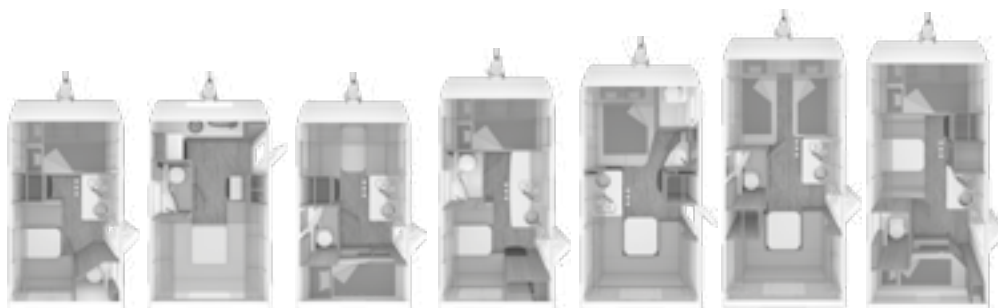

2020-1

Danmark

WEINSBERG

Dein Urlaub!

TEKNISKE DATA

Campingvogne // CaraOne / CaraOne EDITION [ICE]

TEKNISKE DATA

CaraOne	390 QD Kampagne	390 PUH Kampagne	400 LK	420 QD	450 FU Kampagne	480 EU Kampagne	480 QDK
Total længde inkl. trækstang (cm)	593	593	593	635	659	707	707
Indvendig længde (cm)	402	402	402	444	468	516	516
Total bredde / indvendig bredde (cm)	220 / 204	232 / 216	220 / 204	220 / 204	232 / 216	232 / 216	232 / 216
Total højde / indvendig højde (cm)	257 / 196	270 / 209	257 / 196	257 / 196	257 / 196	257 / 196	257 / 196
Omløbsmål, fortelt (cm)	855	873	855	897	921	969	969
Egenvægt (kg)	850	ca. 950	850	900	960	1.070	1.070
Vægt i køreklar stand (kg)	900	900	890	940	1.010	1.120	1.110
Teknisk tilladt totalvægt (kg)	1.350	1.500	1.100	1.100	1.500	1.500	1.350
Max nyttelast (kg)	450	600	210	160	490	380	240
Dækstørrelse	195/70R14	195/70R14	195/70R14	195/70R14	195/70R14	195/70R14	195/70R14
Fælgstørrelse	5 1/2 J x 14	5 1/2 J x 14	5 1/2 J x 14	5 1/2 J x 14	5 1/2 J x 14	5 1/2 J x 14	5 1/2 J x 14
Sovepladser	op til 4	op til 4	op til 5 ³⁾	op til 4	4	4	op til 7 ^{1) 3)}
Sengemål, front (cm)	196 x 140	-	187 x 145	196 x 140	199 x 137	195 x 86/212 x 86 ⁴⁾	208 x 140
Sengemål, midt (cm)	-	-	-	-	-	-	183 x 95/124 ^{1) 3)}
Sengemål, bag (cm)	185 x 117/88	199 x 185/165	2 x ca. 199 x 74 ³⁾	185 x 117/88	199 x 152/128	199 x 140/128	2 x ca. 187 x 76 ³⁾
Hejseseng (cm)	-	201 x 148/134	-	-	-	-	-
Indgangsdør (cm): B x H dør	60 x 181	70 x 181	60 x 181	60 x 181	60 x 181	60 x 181	70 x 181
Oplukkelige vinduer (Typ Dometic C6) 2)	5	4	5	5	6	6	6
Tagluger med myggenet	op til 2 ⁶⁾	op til 2 ⁷⁾	op til 2 ⁷⁾	op til 2 ⁶⁾	2	3	3
Tagventil	1	1	1	-	1	-	1