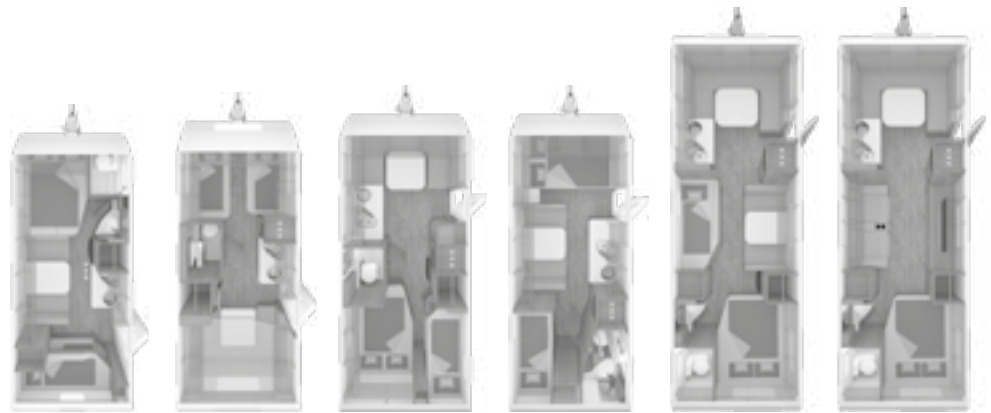

TEKNISKE DATA

CaraOne	500 FDK	540 EUH Kampagne	550 UK	550 QDK Kampagne	740 UDF [ICE]	740 UWF [ICE]
Total længde inkl. trækstang (cm)	719	743	761	759	937	937
Indvendig længde (cm)	528	552	570	568	746	746
Total bredde / indvendig bredde (cm)	232 / 216	232 / 216	250 / 234	232 / 216	250 / 234	250 / 234
Total højde / indvendig højde (cm)	257 / 196	270 / 209	257 / 196	257 / 196	257 / 196	257 / 196
Omløbsmål, fortelt (cm)	981	1.023	1.023	1.021	1.197	1.197
Egenvægt (kg)	1.090	ca. 1220	1.190	1.160	1.760	1.870
Vægt i køreklar stand (kg)	1.130	1.270	1.230	1.210	1.830	1.940
Teknisk tilladt totalvægt (kg)	1.350	1.500	1.500	1.500	2.000	2.500
Max nyttelast (kg)	220	230	270	290	170	560
Dækstørrelse	195/70R14	185 R14C	185 R14C	185 R14C	185/65 R14	195/70 R 14
Fælgstørrelse	5 1/2 J x 14	5 1/2 J x 14	5 1/2 J x 14	5 1/2 J x 14	5 1/2 J x 14	5 1/2 J x 14
Sovepladser	op til 7 ^{1) 3)}	6	op til 7 ³⁾	op til 7 ^{1) 3)}	op til 8 ³⁾	4
Sengemål, front (cm)	198 x 137	187 x 86/199 x 86 ⁴⁾	216 x 139	208 x 139	216 x 157/147	216 x 157/147
Sengemål, midt (cm)	186 x 94/124 ^{1) 3)}	-	-	183 x 94/124 ^{1) 3)}	2 x 188 x 72; 188 x 94/124 ¹⁾	-
Sengemål, bag (cm)	2 x ca. 211 x 74 ³⁾	199 x 175/133	199 x 137; 2 x 187 x 66 ^{3) 9)}	2 x ca. 187 x 76 ^{3) 8)}	197 x 156	197 x 156
Hejseseng (cm)	-	201 x 148/134	-	-	-	-
Indgangsdør (cm): B x H dør	70 x 181	60 x 181	70 x 181	70 x 181	60 x 172	60 x 172
Oplukkelige vinduer (Typ Dometic C6) 2)	6	6	7	6	8	8
Tagluger med myggenet	2	3	4	4	4	4
Tagventil	2	1	-	-	-	-

* Se forklaring på bagside
- Teknisk ikke mulig

¹⁾ Ekstra bredde ved siddegruppe til opredning mulig mod merpris

²⁾ Baderums- og forrude (Dometic C5) mulig som option

³⁾ 3. køjeseng muligt mod merpris

⁴⁾ Lameludtræk muligt mod merpris

⁵⁾ Siddegruppe med klapkøje som option i stedet for 2 faste køjer

⁶⁾ Ved tilvalg af 400x400 luge i køkken (ikke muligt ved aircondition)

⁷⁾ Tilvalg af 400x400 luge over køjeseng / hæveseng mulig

⁸⁾ Køjeseng som sofa og garagefunktion

⁹⁾ Siddeplads med sammenklappelig seng i stedet for 2-køjesenge