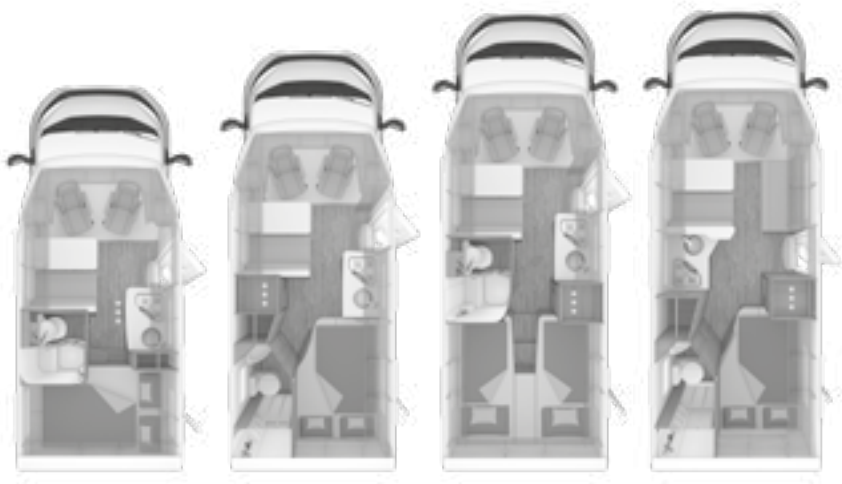

2020-2

WEINSBERG

Dein Urlaub!

LISTINO PREZZI

Motorcaravan // CaraLoft

www.weinsberg.com

INFORMAZIONI TECNICHE* / PREZZI

CaraLoft	550 MG	600 MF	650 MEG	650 MF
Lunghezza complessiva (cm)	597	645	699	699
Larghezza cm (esterna/interna)	230 / 216	230 / 216	230 / 216	230 / 216
Altezza cm (esterna/interna)	279 / 200	279 / 200	279 / 200	279 / 200
Massa a vuoto (kg)*	2.495	2.545	2.605	2.605
Massa in ordine di marcia (kg)*	2.650	2.700	2.760	2.760
Massa complessiva a pieno carico (kg)*	3.500	3.500	3.500	3.500
Max. carico utile (kg)*	850	800	740	740
Massa rimorchiabile (kg)	2.000	2.000	2.000	2.000
Passo (cm)	345	345	380	380
Misura pneumatici 3,5 t	215 / 70 R 15 CP	215 / 70 R 15 CP	215 / 70 R 15 CP	215 / 70 R 15 CP
Misura cerchi 3,5 t	6J x 15	6J x 15	6J x 15	6J x 15
Numero di posti omologati	4	4	4	4
Posti letto	2	2	2	fino a 4
Dimensioni letto centrale lato sx (cm)	-	-	-	210 x 123/110
Dimensioni letto zona posteriore (cm)	210 x 135/115	201 x 133/103	2 x 201 x 86	201 x 133/103
Porta d'ingresso (cm): larghezza x altezza porta	60 x 195	60 x 195	60 x 195	60 x 195
Garage posteriore (cm): larghezza x altezza portellone (foro scocca)	62,5 x 110 (57,5 x 104,5)	80 x 80 (75 x 74,5)	80 x 110 (75 x 104,5)	80 x 80 (75 x 74,5)
Sportello anteriore sinistro per Easy Travel Box (cm) (larg. x alt.)	70 x 40,5	70 x 40,5	70 x 40,5	70 x 40,5
Frigorifero Dometic (volume in litri / optional)	106 /-	-	-	-
Frigorifero Thetford (volume in litri / optional)	-	145/-	145/-	145/-
Serbatoio acque chiare in litri	10**/100***	10**/100***	10**/100***	10**/100***
Serbatoio di recupero acque grigie in litri	95	95	95	95
Stufa a gas Trumatic C con boiler integrato 12 litri e termoventilazione	Combi 4	Combi 4	Combi 6	Combi 6
Prezzo al pubblico IVA 22% inclusa	€ 48.860,00	€ 49.890,00	€ 51.760,00	€ 51.540,00
Fiat Ducato 3.500 kg; 2,3 l 120 Multijet, Euro 6d-temp (88 kW/120 CV)	X	X	X	X