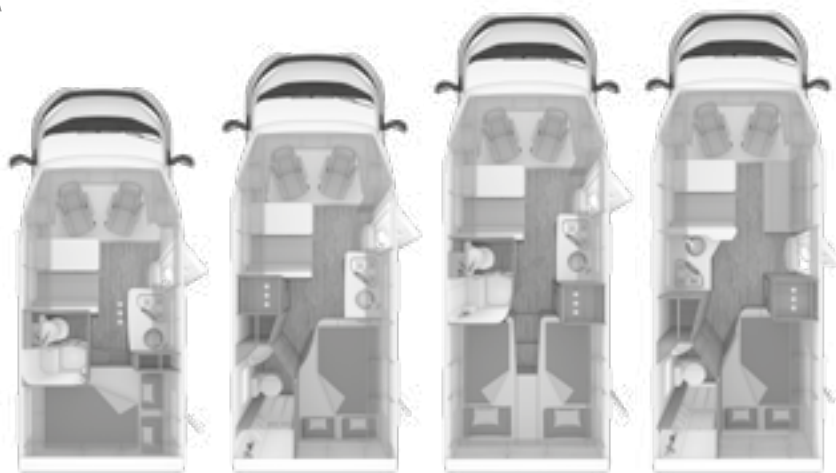

2020-1

Español

WEINSBERG

Dein Urlaub!

DATOS TÉCNICOS

Autocaravanas // CaraLoft

DATOS TÉCNICOS*

CaraLoft	550 MG	600 MF	650 MEG	650 MF
Longitud total (cm)	597	645	699	699
Anchura total/interior (cm)	230 / 216	230 / 216	230 / 216	230 / 216
Altura total/interior (cm)	279 / 200	279 / 200	279 / 200	279 / 200
Peso en vacío del vehículo (kg)*	2.493	2.543	2.603	2.603
Peso en orden de marcha (kg)*	2.648	2.698	2.758	2.758
Peso máximo autorizado técnicamente (kg)*	3.500	3.500	3.500	3.500
Carga útil máxima (kg)*	852	802	742	742
Peso remolcable (kg)	2.000	2.000	2.000	2.000
Paso de rueda (cm)	345	345	380	380
Medida neumáticos 3,5 t	215 / 70 R 15 CP	215 / 70 R 15 CP	215 / 70 R 15 CP	215 / 70 R 15 CP
Medida llanta 3,5 t	6J x 15	6J x 15	6J x 15	6J x 15
Plazas dotadas de cinturón de seguridad	4	4	4	4
Plazas noche	2	2	2	hasta 4
Dimensiones cama delantera (cm)	-	-	-	210 x 123/110
Dimensiones cama trasera (cm)	210 x 135/115	201 x 133/103	2 x 201 x 86	201 x 133/103
Puerta de entrada (cm): ancho x alto	60 x 195	60 x 195	60 x 195	60 x 195
Garaje posterior (cm): ancho x altura portón	62,5 x 110 (57,5 x 104,5)	80 x 80 (75 x 74,5)	80 x 110 (75 x 104,5)	80 x 80 (75 x 74,5)
Portón Easy Travel Box, delante izquierda (cm): ancho x alto	70 x 40,5	70 x 40,5	70 x 40,5	70 x 40,5
Frigorífico Dometic (volumen en litros / opcional)	106 /-	-	-	-
Frigorífico Thetford (volumen en litros / opcional)	-	145/-	145/-	145/-
Depósito de aguas limpias en l	10**/100***	10**/100***	10**/100***	10**/100***
Depósito de aguas grises en l	95	95	95	95
Calefacción a gas Trumatic C con boiler 12 l integrado y aire impulsado en comedor	Combi 4	Combi 4	Combi 6	Combi 6
Fiat Ducato 3.500 kg; 2,3 l 120 Multijet, tracción delantera, cambio manual a 6 marchas, Euro 6d-Temp (88 kW/120 CV)	X	X	X	X