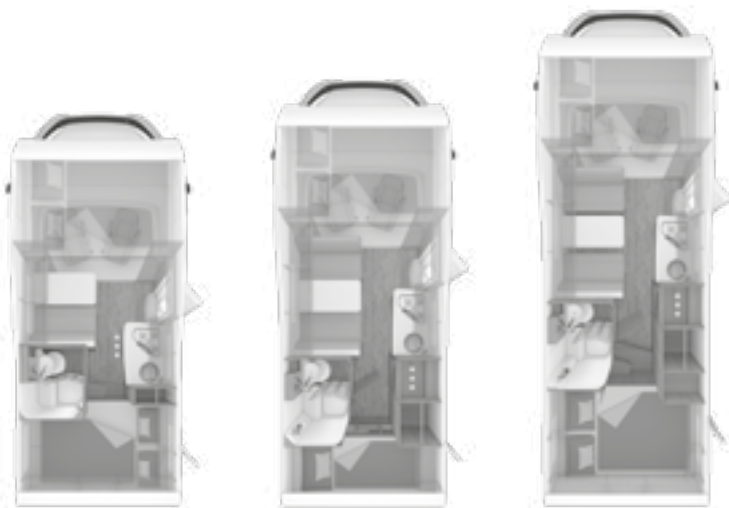

INFORMAZIONI TECNICHE* / PREZZI

CaraHome	550 MG	600 DKG	700 DG
Lunghezza complessiva (cm)	597	645	741
Larghezza cm (esterna/interna)	230 / 216	230 / 216	230 / 216
Altezza cm (esterna/interna)	320 / 200	320 / 200	320 / 200
Massa a vuoto (kg)*	2.685	2.765	2.885
Massa in ordine di marcia (kg)*	2.840	2.920	3.070
Massa complessiva a pieno carico (kg)*	3.500	3.500	3.500
Max. carico utile (kg)*	660	580	430
Massa rimorchiabile (kg)	2.000	2.000	2.000
Passo (cm)	345	345	403
Misura pneumatici 3,5 t	215/70 R15CP	215/70 R15CP	215/70 R15CP
Misura cerchi 3,5 t	6J x 15	6J x 15	6J x 15
Numero di posti omologati	4	6	5 (6 con aumento di portata)
Posti letto	4	fino a 6	fino a 6
Dimensioni letto mansarda (cm)	199 x 140	199 x 140	199 x 140
Dimensioni letto centrale lato sx (cm)	-	176 x 100	184 x 100
Dimensioni letto zona posteriore (cm)	210 x 135/115	211 x 74 / 194 x 76	210 x 141
Porta d'ingresso (cm): larghezza x altezza porta	60 x 195	60 x 195	60 x 195
Garage posteriore (cm): larghezza x altezza portellone (foro scocca)	62,5 x 110 (57,5 x 104,5)	62,5 x 110 (57,5 x 104,5)	80 x 110 (75 x 104,5)
Sportello anteriore sinistro per Easy Travel Box (cm) (larg. x alt.)	60 x 24	60 x 24	60 x 24
Frigorifero Dometic (volume in litri / optional)	106 /-	106 / 190	106 / 190
Serbatoio acque chiare in litri	10**/124***	10**/124***	10**/124***
Serbatoio di recupero acque grigie in litri	101	101	101
Stufa a gas Trumatic C con boiler integrato 12 litri e termoventilazione	Combi 4	Combi 4	Combi 6
Prezzo al pubblico IVA 22% inclusa	€ 48.480,00	€ 50.550,00	€ 51.960,00
Peugeot 2,2 I HDI 120 (88 kW/120 CV) - light	X	X	X

- = non disponibile

* Si prega di notare la sezione „Informazioni importanti“ a pagina 54

** Capacità del serbatoio acque chiare, munito di valvola di scarico regolata a 10 l (capacità raccomandata durante il viaggio) come previsto dall'Allegato V, parte A, Cifra 2.6 Fn. (h) V0 (EU) 1230/2012

*** Chiudendo l'apposita valvola, la capacità del serbatoio raggiunge i 124 litri. Pregasi osservare le indicazioni e spiegazioni sul retro.