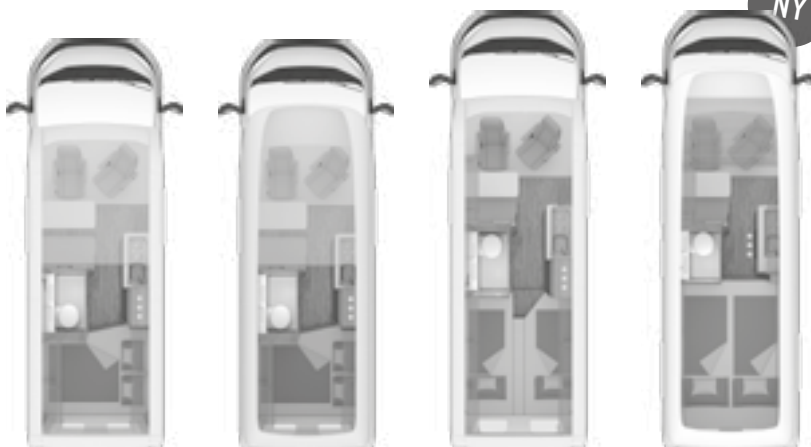

²⁾ Gæsteseng 180 x 80 med ekstra opredningshynde

TEKNISKE DATA *

CaraBus/CaraTour	600 DQ	600 MQH	630 ME	630 MEG
Total længde (cm)	599	599	636	636
Total bredde (cm)	205 / 187	205 / 187	205 / 187	205 / 187
Total højde (cm)	282 / 218	308 / 238	258 / 190	282 / 218
Egenvægt (kg)*	2.680	2.700	2.680	2.810
Vægt i køreklar tilstand (kg)*	2.850	2.870	2.850	2.980
Teknisk tilladt totalvægt (kg)*	3.500	3.500	3.500	3.500
Max nyttelast (kg)*	650	630	650	520
Påhængsvægt ved 120 HK (kg)	2.500	2.500	2.500	2.500
Dækstørrelse	215 / 70 R 15 C	215 / 70 R 15 C	215 / 70 R 15 C	215 / 70 R 15 C
Fælgstørrelse	6J x 15	6J x 15	6J x 15	6J x 15
Antal personer under kørsel	4	4	4	4
Sovepladser	op til 5	op til 5	op til 3	op til 3
Sengemål siddegruppe	180 x 70 ²⁾	180 x 70 ²⁾	160 x 70 ²⁾	145 x 70 ²⁾
Sengemål bag (cm)	194 x 152/140	194 x 152/140	195 x 85; 200 x 85	200 x 170
Sengemål (Højtag) EasySlide (cm)	176 x 130	200 x 130	-	-
Vandtank i ltr.	20**/110***	20**/110***	20**/110***	20**/110***
Spildevandstank i ltr.	85	85	85	85
Truma gasvarmeovn	Combi 4	Combi 6	Combi 6	Combi 6 D
Fiat Ducato 3.300 kg; 2,3 l 120 Multijet, Euro 6d-Temp (88 kW/120 HK)	-	-	-	-
Fiat Ducato 3.500 kg; 2,3 l 120 Multijet, Euro 6d-Temp (88 kW/120 HK)	X	X	X	X