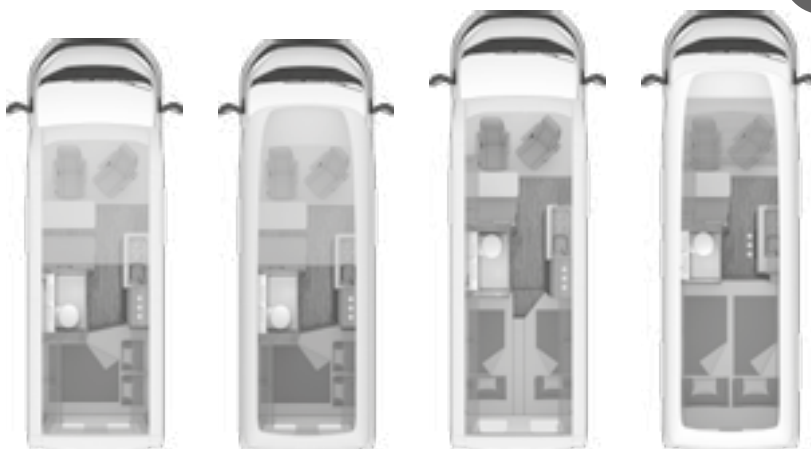

TECHNISCHE INFORMATIE* / PRIJZEN

CaraBus/CaraTour	600 DQ	600 MQH	630 ME	630 MEG
Totale lengte (cm)	599	599	636	636
Breedte in cm (buiten/binnen)	205 / 187	205 / 187	205 / 187	205 / 187
Hoogte in cm (buiten/binnen)	282 / 218	308 / 238	258 / 190	282 / 218
Rijklare gewicht (kg)*	2.680	2.700	2.680	2.810
Toelaatbaar totaal gewicht (kg)*	2.850	2.870	2.850	2.980
Maximaal laadvermogen (kg) (verschil tussen "toelaatbaar totaal gewicht" en „rijklare gewicht") *	3.500	3.500	3.500	3.500
Aanhanger gewicht (kg)	650	630	650	520
Max. aanhangergewicht (kg)	2.500	2.500	2.500	2.500
Bandenmaat	215 / 70 R 15 C	215 / 70 R 15 C	215 / 70 R 15 C	215 / 70 R 15 C
Velgenmaat	6J x 15	6J x 15	6J x 15	6J x 15
Toegestaan aantal personen tijdens het rijden	4	4	4	4
Slaapplaatsen	tot 5	tot 5	tot 3	tot 3
Bedafmetingen zitgroep (logeerbed) (cm)	180 x 70 ²⁾	180 x 70 ²⁾	160 x 70 ²⁾	145 x 70 ²⁾
Bedafmetingen achterin (cm)	194 x 152/140	194 x 152/140	195 x 85; 200 x 85	200 x 170
Bedafmetingen in dakverhoging Easy Slide (cm)	176 x 130	200 x 130	-	-
Verswatertank (in liter)	20**/110***	20**/110***	20**/110***	20**/110***
Vuilwatertank (in liter)	85	85	85	85
Trumatic C-gasverwarming met geïntegreerde 12 liter boiler incl. ringverwarming in woonruimte	Combi 4	Combi 6	Combi 6	Combi 6 D
**** Consumentenprijs af fabriek	€ 54.817,00	€ 59.517,00	€ 55.917,00	€ 57.817,00
**** Consumentenprijs af dealer	€ 55.678,00	€ 60.378,00	€ 56.778,00	€ 58.678,00
Fiat Ducato 3.300 kg; 2,3 l 120 Multijet, Euro 6d Temp (88 kW/120 pk)	-	-	-	-
Fiat Ducato 3.500 kg; 2,3 l 120 Multijet, Euro 6d Temp (88 kW/120 pk)	X	X	X	X

- Technisch niet mogelijk

* Zie algemene toelichtingen op pagina 54

¹⁾ Asverhoging af fabriek d.m.v. schroefvering

²⁾ Gastenbed voor, (180x80) d.m.v. extra kussens optioneel mogelijk

** Vulvermogen (volgens bijlage V deel A, rubriek 2.6 Fn. (h) VO (EU) 1230/2012) van de verswatertank d.m.v. een overloopventiel begrensd tot 20 liter (aanbevolen tijdens het rijden).

*** Bij een gesloten overloopventiel bedraagt het vulvermogen van de verswatertank 110 liter (80 liter bij 600 K). Leest u de toelichting op de achterzijde.

**** Zie de toelichting op blz. 54