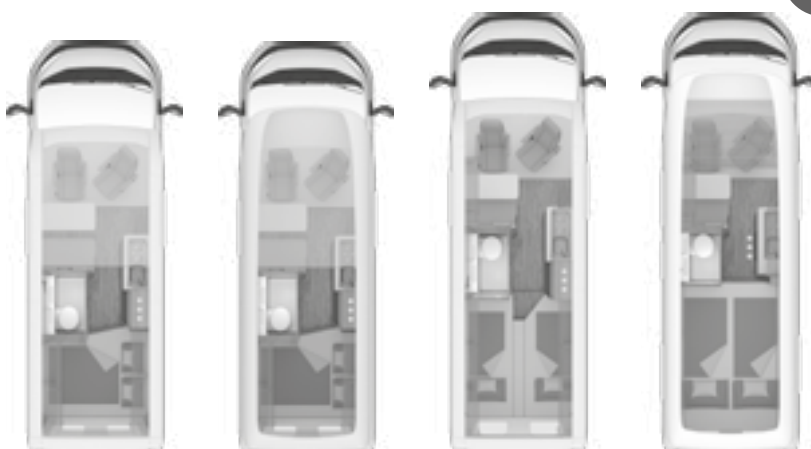

TECHNISCHE INFORMATIE* / PRIJZEN

CaraBus/CaraTour	600 DQ	600 MQH	630 ME	630 MEG
Totale lengte (cm)	599	599	636	636
Breedte in cm (buiten/binnen)	205 / 187	205 / 187	205 / 187	205 / 187
Hoogte in cm (buiten/binnen)	282 / 218	308 / 238	258 / 190	282 / 218
Rijklare gewicht (kg)*	2.680	2.700	2.680	2.810
Toelaatbaar totaal gewicht (kg)*	2.850	2.870	2.850	2.980
Maximaal laadvermogen (kg) (verschil tussen "toelaatbaar totaal gewicht" en „rijklare gewicht“)*	3.500	3.500	3.500	3.500
Aanhanger gewicht (kg)	650	630	650	520
Max. aanhangergewicht (kg)	2.500	2.500	2.500	2.500
Bandenmaat	215 / 70 R 15 C	215 / 70 R 15 C	215 / 70 R 15 C	215 / 70 R 15 C
Velgenmaat	6J x 15	6J x 15	6J x 15	6J x 15
Toegestaan aantal personen tijdens het rijden	4	4	4	4
Slaapplaatsen	tot 5	tot 5	tot 3	tot 3
Bedafmetingen zitgroep (logeerbed) (cm)	180 x 70 ²⁾	180 x 70 ²⁾	160 x 70 ²⁾	145 x 70 ²⁾
Bedafmetingen achterin (cm)	194 x 152/140	194 x 152/140	195 x 85; 200 x 85	200 x 170
Bedafmetingen in dakverhoging Easy Slide (cm)	176 x 130	200 x 130	-	-
Verswatertank (in liter)	20**/110***	20**/110***	20**/110***	20**/110***
Vuilwatertank (in liter)	85	85	85	85
Trumatic C-gasverwarming met geïntegreerde 12 liter boiler incl. ringverwarming in woonruimte	Combi 4	Combi 6	Combi 6	Combi 6 D
Consumentenprijs incl. 21% BTW	44.085,00 €	48.785,00 €	45.185,00 €	47.085,00 €
Fiat Ducato 3.300 kg; 2,3 l 120 Multijet, Euro 6d Temp (88 kW/120 pk)	-	-	-	-
Fiat Ducato 3.500 kg; 2,3 l 120 Multijet, Euro 6d Temp (88 kW/120 pk)	X	X	X	X

¹⁾ Asverhoging af fabriek d.m.v. schroefvering

²⁾ Gastenbed voor, (180x80) d.m.v. extra kussens optioneel mogelijk

- Technisch niet mogelijk

* Zie algemene toelichtingen op pagina 54

** Vulvermogen (volgens bijlage V deel A, rubriek 2.6 Fn. (h) VO (EU) 1230/2012) van de verswatertank d.m.v. een overloopventiel begrensd tot 20 liter (aanbevolen tijdens het rijden).

*** Bij een gesloten overloopventiel bedraagt het vulvermogen van de verswatertank 110 liter (80 liter bij 600 K). Leest u de toelichting op de achterzijde.

Consumentenprijzen zijn all-in prijzen incl. 21 % BTW en incl. transport (fabriek-dealer), rijklaar zetten, keuring en homologatie.