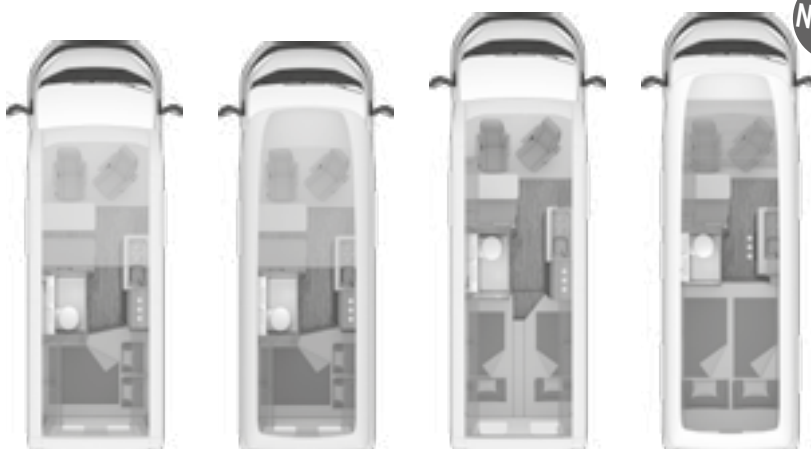

DATOS TÉCNICOS*

CaraBus/CaraTour	600 DQ	600 MQH	630 ME	630 MEG
Longitud total (cm)	599	599	636	636
Anchura cm (exterior/interior)	205 / 187	205 / 187	205 / 187	205 / 187
Altura cm (exterior/interior)	282 / 218	308 / 238	258 / 190	282 / 218
Peso en vacío del vehículo (kg)*	2.722	2.742	2.722	2.852
Peso en orden de marcha (kg)*	2.892	2.912	2.892	3.022
Masa de carga máxima autorizada técnicamente (kg)*	3.500	3.500	3.500	3.500
Carga útil máxima (kg)*	608	588	608	478
Peso remolcable (kg)	2.500	2.500	2.500	2.500
Medida neumáticos	215 / 70 R 15 C	215 / 70 R 15 C	215 / 70 R 15 C	215 / 70 R 15 C
Medida llanta	6J x 15	6J x 15	6J x 15	6J x 15
Plazas dotadas de cinturón de seguridad	4	4	4	4
Plazas noche	hasta 5	hasta 5	hasta 3	hasta 3
Dimensiones cama comedor (cama de emergencia) (cm)	180 x 70 ²⁾	180 x 70 ²⁾	160 x 70 ²⁾	145 x 70 ²⁾
Dimensiones cama trasera (cm)	194 x 152/140	194 x 152/140	195 x 85; 200 x 85	200 x 170
Dimensiones cama basculante en el techo, EasySlide (cm)	176 x 130	200 x 130	-	-
Depósito de aguas limpias en l	20**/110***	20**/110***	20**/110***	20**/110***
Depósito de aguas grises en l	85	85	85	85
Calefacción a gas Trumatic C con boiler 12 l integrado y aire impulsado en comedor	Combi 4	Combi 6	Combi 6	Combi 6 D
Fiat 2,3 l 120 Multijet 120, Euro 6d-temp (88 kW/120 CV) - 3.300 kg	-	-	-	-
Fiat 2,3 l 120 Multijet 120, Euro 6d-temp (88 kW/120 CV) - 3.500 kg / light	X	X	X	X

- No disponible

* Tenga en cuenta el capítulo „Información importante“ a partir de la página 54.

** Capacidad del depósito de agua limpia, equipado con una válvula de drenaje ajustada a 20 l (capacidad recomendada durante el viaje) como lo requiere el Anexo V, parte A, Sección 2.6 Fn. (h) VO (UE) 1230/2012

*** Al cerrar la válvula adecuada, la capacidad del depósito alcanza los 110 litros

¹⁾ Ampliación del peso de carga con la instalación de muelles (en producción)

²⁾ Cama delantera para invitados (180x80 cm) completa con almohada adicional.