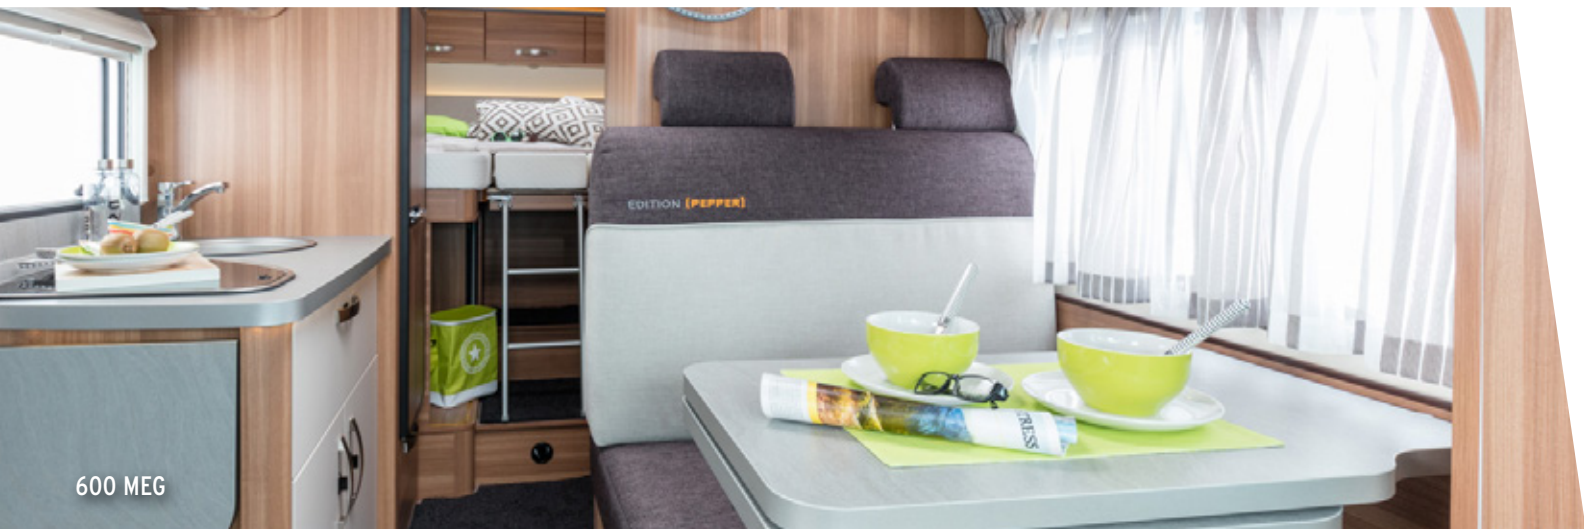

* Risparmio rispetto al costo di ogni singolo accessorio. I prezzi di listino si intendono franco fabbrica, IVA 22% inclusa, spese di immatricolazione escluse

Vi preghiamo di consultare le indicazioni sul listino/dati tecnici WEINSBERG 2019 (incluse le informazioni sui pesi). Precisiamo che la dotazione supplementare, che fa parte della versione edizione speciale, va ad incidere sulla portata del veicolo. A tale proposito, vi invitiamo a consultare il vs. rivenditore. (Modelli di confronto: WEINSBERG CaraCompact 600 MG/MEG su meccanica FIAT). Il produttore si riserva la facoltà di effettuare modifiche in termini di costruzione, colori e dotazioni.

PREZZO DI LISTINO CARACOMPACT EDITION [PEPPER] (IVA 22% INCLUSA)

49.990 €

Risparmio rispetto al modello CaraCompact 600 MEG su telaio Fiat*

10.360 €

Risparmio rispetto al modello CaraCompact 600 MG su telaio Fiat*

9.970 €

Optional per autotelaio Peugeot: **ruota di scorta**

195 €

Per ulteriori opzioni, potete consultare il listino WEINSBERG 2019.

600 MEG