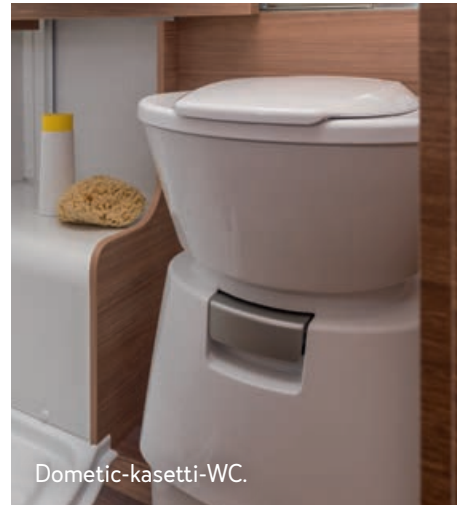

HELPPOA TOIMINTAA.

TYYLİKÄS
MUOTOILU.

Dometic-kasetti-WC.

ERINOMAINEN
TILASUUNNITTELU.

Kaikki virkistäytymiseen tarvittava yhdessä tilassa. Kätevä suihkuseinä ja tunnelmallinen LED-valaistus – tässä pohjaratkaisu **640 MEG (MB)**.