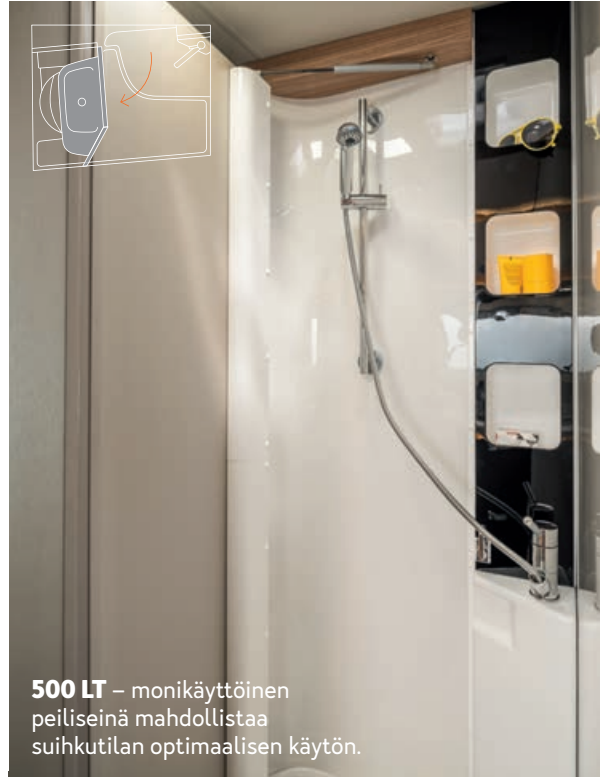

500 LT – monikäyttöinen peiliseinä mahdollistaa suihkutilan optimaalisen käytön.

500 MQ – korkeudeltaan säädettävän suihkun saa helposti työnnettyä ylös, jolloin patja taittuu sivuun.

**NIIN SUURI
KYLPHYUONE NIIN
KOMPAKTISSA
TILASSA. FLEX-
KYLPHYUONEEN
ANSIOSTA.**