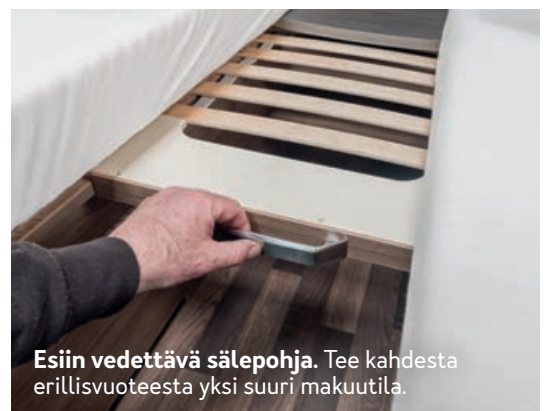

Raikasvesisäiliö. Kätevästi erillisvuoteiden alla.

EvoPore-HRC-patjat. Takaavat parhaat unet.

Tyylikäs WEINSBERG-vedin. Tyylikkään modernit ja kestävät vetimet.

Sisätilojen laadukas vaikutelma. Verratonta asumismukavuutta.