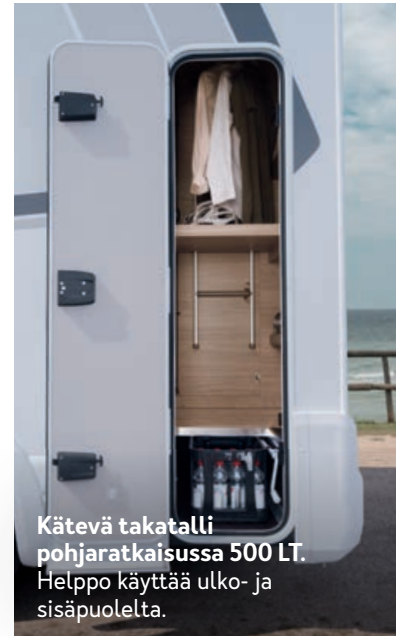

Kätevä takatalli pohjaratkaisussa 500 LT. Helppo käyttää ulko- ja sisäpuolelta.