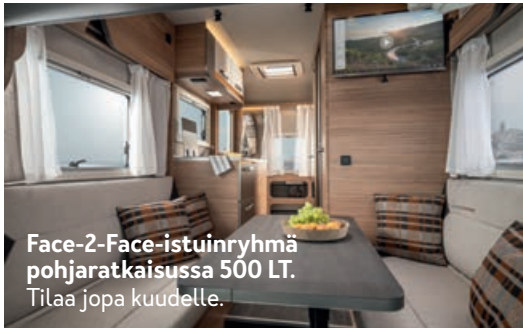

Face-2-Face-istuinryhmä pohjaratkaisussa 500 LT. Tilaa jopa kuudelle.