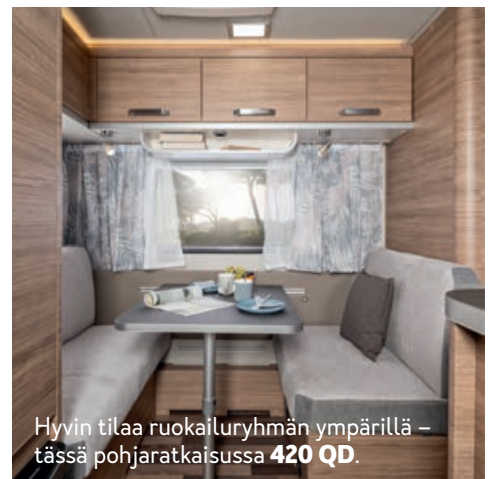

Hyvin tilaa ruokailuryhmän ympärillä – tässä pohjaratkaisussa **420 QD**.